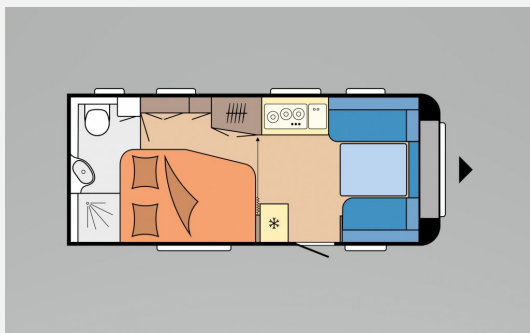

Beschreibung

Modelljahr: 2024 **Grundriss:** Franz. Bett

Umlaufmaß (cm): 9710

Bezüge: Turo

SONDERAUSSTATTUNG

- Auflastung 1.800 kg mit technischer Änderung für Einachser
- Verdunkelungsrollo inkl. Insektenschutz für Waschraum; NUR BEI 400 Sfe; 460 Ufe; 460 Sff; 495 WFB; 540 KMFe; 560 KMFe
- Frischwassertank, 47 Liter
- City-Wasseranschluss
- Autarkpaket inkl. Laderegler mit Booster, Batterie (AGM, 95Ah), Batteriesensor und Batteriekasten
- Ambientebeleuchtung, Ausführung modellabhängig
- Vorbereitung Dachklimaanlage
- Zulassungsdokumente
- Übergabeinspektion (Fracht&Übergabeinspektion)

Es handelt sich um Beispielbilder des Herstellers, die genaue Ausstattung entnehmen Sie bitte der Ausstattungsliste.

Irrtümer, Änderungen und Zwischenverkauf vorbehalten. GERN NEHMEN WIR IHR GEBRAUCHTES REISEMOBIL, CARAVAN, PKW oder MOTORRAD GEGEN BAR IN ZAHLUNG.

Ausstattung

Irrtümer, Änderungen und Zwischenverkauf vorbehalten. GERN NEHMEN WIR IHR GEBRAUCHTES REISEMOBIL, CARAVAN, PKW oder MOTORRAD GEGEN BAR IN ZAHLUNG.

Bilder