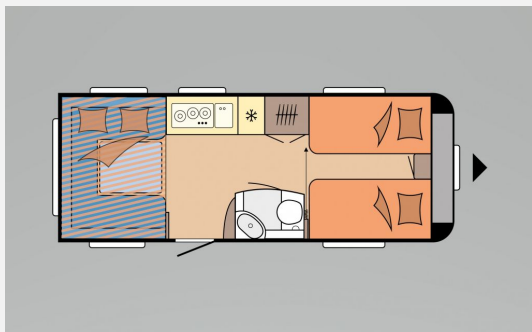

Beschreibung

Modelljahr: 2024 **Grundriss:** Einzelbetten

Umlaufmaß (cm): 1012

SONDERAUSSTATTUNG

- Auflastung auf 2.000 kg mit technischer Änderung für Einachser, inkl. Leichtmetallfelgen Silber
- Backofen THETFORD mit elektrischer Zündung, Grill und Innenbeleuchtung, 36 Liter; NUR BEI 495 WFB; 515 UHK; 515 UHL; 540 KMF; 545 KMF; 560 KMF
- Bettverbreiterung für Einzelbetten inkl. Polster; NUR BEI 495 UL; 515 UHL; 515 UL
- Fußbodenerwärmung bis Typ 540; NICHT BEI 545 KMF; 560 KMF
- Vorbereitung Dachklimaanlage
- Zulassungsdokumente
- Übergabeinspektion (Frcht&Übergabeinspektion)

Irrtümer, Änderungen und Zwischenverkauf vorbehalten. GERN NEHMEN WIR IHR GEBRAUCHTES REISEMOBIL, CARAVAN, PKW oder MOTORRAD GEGEN BAR IN ZAHLUNG.

Ausstattung

Irrtümer, Änderungen und Zwischenverkauf vorbehalten. GERN NEHMEN WIR IHR GEBRAUCHTES REISEMOBIL, CARAVAN, PKW oder MOTORRAD GEGEN BAR IN ZAHLUNG.

Bilder