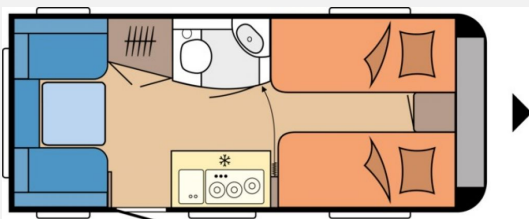

Beschreibung

Modelljahr: 2024 **Grundriss:** Einzelbetten

Umlaufmaß (cm): 918

Bezüge: Lago

SONDERAUSSTATTUNG

- Auflastung mit technischer Änderung für Einachser
- Vorbereitung Dachklimaanlage
- Bugfenster mit vollintegriertem Verdunkelungs- und Insektenschutzplissee
- Zulassungsdokumente
- Übergabeinspektion (Fracht&Übergabeinspektion)

Irrtümer, Änderungen und Zwischenverkauf vorbehalten. GERN NEHMEN WIR IHR GEBRAUCHTES REISEMOBIL, CARAVAN, PKW oder MOTORRAD GEGEN BAR IN ZAHLUNG.

Ausstattung

- Standheizung Fahrerhaus

Irrtümer, Änderungen und Zwischenverkauf vorbehalten. GERN NEHMEN WIR IHR GEBRAUCHTES REISEMOBIL, CARAVAN, PKW oder MOTORRAD GEGEN BAR IN ZAHLUNG.

Bilder