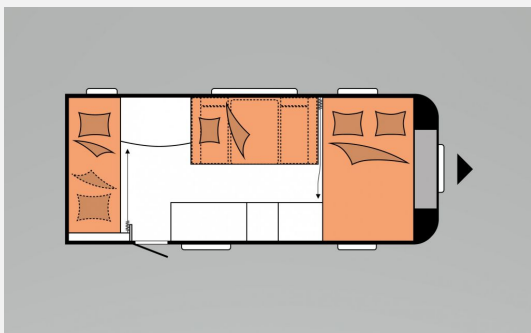

Beschreibung

Modelljahr: 2024 **Grundriss:** Querbett

Umlaufmaß (cm): 947

SONDERAUSSTATTUNG

- Auflastung auf 1.800 kg mit technischer Änderung für Einachser
- Ambientebeleuchtung, Ausführung modellabhängig
- Vorbereitung Dachklimaanlage
- Zulassungsdokumente
- Übergabeinspektion (Frcht&Übergabeinspektion)

Es handelt sich um Beispielbilder des Herstellers, die genau Ausstattung entnehmen Sie bitte der Ausstattungsliste.

Irrtümer, Änderungen und Zwischenverkauf vorbehalten. GERN NEHMEN WIR IHR GEBRAUCHTES REISEMOBIL, CARAVAN, PKW oder MOTORRAD GEGEN BAR IN ZAHLUNG.

Ausstattung

Irrtümer, Änderungen und Zwischenverkauf vorbehalten. GERN NEHMEN WIR IHR GEBRAUCHTES REISEMOBIL, CARAVAN, PKW oder MOTORRAD GEGEN BAR IN ZAHLUNG.

Bilder