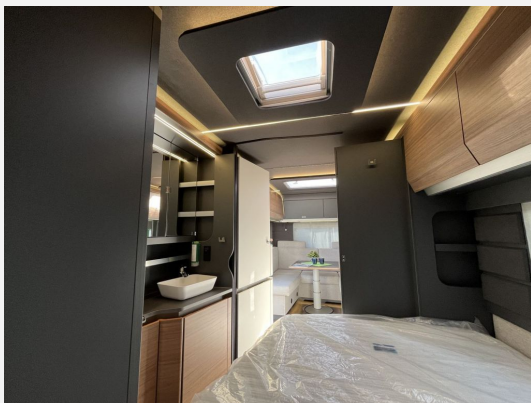

Exposé

**Knaus AZUR 500 FU \*Umrissbeleuchtung\*Komfortbett\***

**40.780,- €**

MwSt. ausweisbar

Fahrzeug

**Technische Daten**

<b>Gebrauchtfahrzeug</b>	mit erweiterter Garantie
<b>Erstzulassung</b>	02/2025
<b>TÜV</b>	02/2027
<b>Anzahl der Achsen</b>	1
<b>Anzahl Schlafplätze</b>	4
<b>Gesamtlänge</b>	734 cm
<b>Gesamtbreite</b>	231 cm
<b>Höhe</b>	272 cm
<b>techn. zul. Gesamtmasse</b>	2000 kg
<b>Vorbesitzer</b>	1
<b>Farbe</b>	weiß
	ehem. Mietfahrzeug

### SONDERAUSSTATTUNG

- LED-Umrissbeleuchtung
- Gewichtserhöhung 2000 kg (Kat.1)
- Stabilisierungssystem ETS-PLUS
- Heki II (Heck)
- KNAUS Komfortbett: EvoPore HRC Matratze inkl. WaterGEL-Auflage auf Tellerfeder-Lattenrost
- Gasbackofen inkl. Grillfunktion
- TRUMA DuoControl CS (inkl. Gasfilter)
- Citywasseranschluss
- Duschausbau: Brausearmatur, Braustange/Halter, Duschschauch
- Serviceklappe Heck links
- Serviceklappe Heck rechts
- Ausstellfenster Bug
- Kombisteckdose Strom / Antenne - Aussen
- Steckdosen Plus-Paket 2 zusätzliche 230V Steckdosen (1x in der Küche / 1x Grundrissabhängig im Wohnbereich)  
2 zusätzliche USB-Ladeanschlüsse im Fahrzeug (im Sockel der Leseleuchten integriert)
- Bluetooth Soundsystem m. 2 Lautsprecher
- Flexible Tischverschiebung (Heck)
- Vorzeltleuchte LED-Technik, m. Bewegungsmelder
- Spannbetttuch-Set - für 2 Schlafplätze
- TÜV + Kfz-Brief
- Übergabeinspektion (Fracht & Übergabeinspektion)

## Bilder