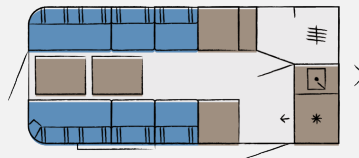

Exposé

Hobby Beachy 450

16.900,- €

MwSt. ausweisbar

Fahrzeug

Grundriss

Technische Daten

Modell-/Baujahr	2024
Anzahl der Achsen	1
Anzahl Schlafplätze	4
Gesamtlänge	598 cm
Gesamtbreite	216 cm
Höhe	265 cm
Innenhöhe	205 cm
Aufbaulänge	461 cm
Masse in fahrber. Zustand	812 kg
techn. zul. Gesamtmasse	1200 kg
Zuladung	388 kg
Liegeflächen	Heck (240 x 200)
Kühlschrankvolumen	38 l
Wasservorrat	13 l
Abwassertankvolumen	13 l

Beschreibung

Der Hobby Beachy 450 Modell 2024 die junge Caravan Generation mit einer großen Sitzgruppe die man als Bett umbauen kann steht als Musterwagen bei uns in der Ausstellung.

Auch 2024 ist die Sicherheit beim Beachy so wie man es bei Hobby gewohnt ist. Dazu gehört die Antischlingerkupplung KNOTT sowie das Auflaufsystem KNOTT ANS mit automatischer Bremsnachstellung, Fenster ausstellbar, doppelt verglast und mit Verdunkelungs- und Insektenschutzrollos für alle Fenster, indirekte Beleuchtung im Wohnbereich, Küche und Kleiderschrank uvm.