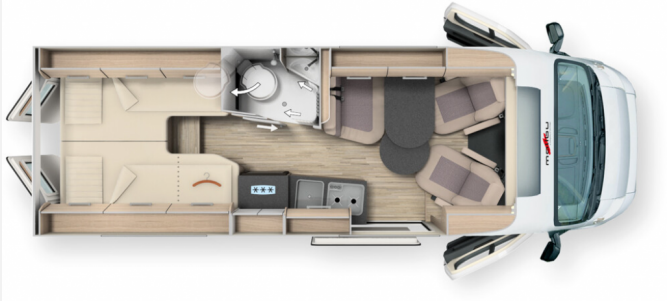

Exposé

Malibu Van diversity GT skyview 640 LE K

88.300,- €

MwSt. ausweisbar

Fahrzeug

Grundriss

Technische Daten

Modell-/Baujahr	2023
Leistung	132 KW / 180 PS
Schadstoffklasse/-norm	Euro 6d
Basisfahrzeug	Fiat Ducato
Motordetails	2,2 l Multijet
Getriebe	Automatik
Anzahl Schlafplätze	2
Gesamtlänge	636 cm
Gesamtbreite	205 cm
Höhe	259 cm
Aufbauart	Campervan
Masse in fahrber. Zustand	3076 kg
techn. zul. Gesamtmasse	4000 kg
Zuladung	924 kg
Sitze mit Gurt	4
Radstand	404 cm
Anhängerlast (gebremst)	2500 kg
Kraftstoff	Diesel
Heizung	Truma Combi 4
Kühlschrankvolumen	84.00 l
Gefriervolumen	6.00 l
Wasservorrat	100 l
Abwassertankvolumen	92 l
Batterie	80.00 Ah
Polster	Lissabon
Steckdosen 230V	3
Steckdosen 12V	3
	Einzelbett

Beschreibung

- Aufbau-Paket (Dachinnenverkleidung mit Mikrofaser-Klimabelag, Deckenbaldachin Wohnraum mit indirekter LED-Ambientebeleuchtung, Upgrade Küchencenter, Qualitäts-Kaltschaummatratze im Heckbett, Truma CP Plus digitales Bedienpanel, Verzurrsystem Gepäckraum, Abwassertank in Gehäuse eingefasst und isoliert)
- Chassis-Paket (Einparkhilfe mit Sensoren im Heck, Kraftstofftank 90 Liter, Ladebooster, Fahrerhausverdunklungssystem an Front- und Seitenscheiben, Armaturenbrettveredelung: Lüftungsgitter in Chrom, Radiovorbereitung mit Dachantenne und DAB+, Lautsprecher (4x), Beifahrersitz höhenverstellbar, Pilotensitze in Wohnraumstoff bezogen inkl. gepolsterten Armlehnen, Fliegenschutzgitter hinter Schiebetür, Außenspiegel, elektrisch verstell- und beheizbar)
- Motor 180 PS / 132 kW, Euro 6 D Final f40 heavy (zul. GG 4.000 kg), 9G-Wandlerautomatik
- Außenfarbe expeditiongrau
- Dachmarkise, Länge 400 cm
- Steckdosenpaket: 3x USB Steckdose / 2x 230 V Steckdose
- Truma Duo Control CS mit Crashsensor und Umschaltautomatik
- Mediacenter Pioneer 9 inkl. Navigation, Reisemobil-Routenführung und DAB+
- Rückfahrkamerasystem mit Einzellinse
- Stilwelt Cherry Style
- Lissabon - Antara-Stoff-Kombination
- Inkl. Überführung / Bereitstellung / Übergabe