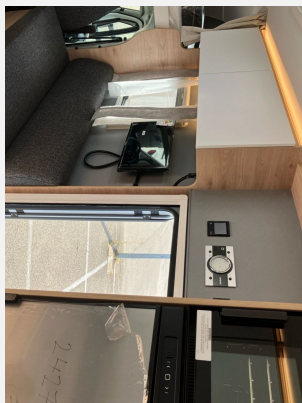

Verkäufer

Erwin Hymer Center Stuttgart
Team Erwin Hymer Center
Mahdentalstr. 84
71065 Sindelfingen

☎ +4970318699110

✉ caraworld@hymerstuttgart.dealerdesk.de