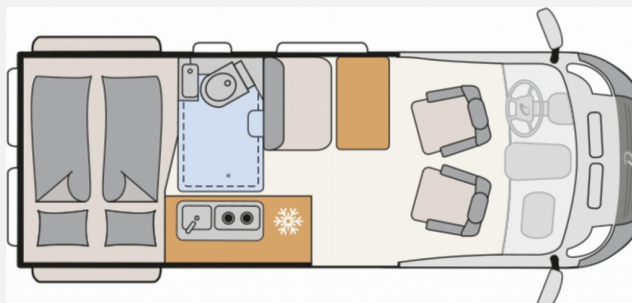

Exposé

Dethleffs Globetrail Performance 600 DR VW

85.772,- €

MwSt. ausweisbar

Fahrzeug

Grundriss

Technische Daten

Modell-/Baujahr	2024
verfügbar ab	29.11.2024
Leistung	130 KW / 177 PS
Schadstoffklasse/-norm	Euro 6d
Basisfahrzeug	VW Crafter
Motordetails	2,0-I-TDI SCR
Getriebe	Automatik
Anzahl Schlafplätze	2
Gesamtlänge	599 cm
Gesamtbreite	204 cm
Höhe	267 cm
Aufbauart	Campervan
Masse in fahrber. Zustand	2981 kg
techn. zul. Gesamtmasse	3500 kg
Zuladung	519 kg
Sitze mit Gurt	4
Radstand	364 cm
Kraftstoff	Diesel
Polster	Scandi
	Doppel-/franz. Bett

Beschreibung

- Fahrzeug ist im Vorlauf!
- VW Crafter Hochdach 177 (2,0 l / 177 PS / 130 kW) 3.500 kg
- VW LED-Hauptscheinwerfer mit LED-Tagfahrlicht
- VW Multifunktions-Lederlenkrad beheizbar
- VW Verkehrszeichenerkennung
- VW Automatikgetriebe
- VW Berganfahrassistent
- VW Elektronisches Stabilisierungsprogramm und ABS
- VW Seitenwindassistent
- VW Motor-Start-Stopp-System mit Bremsenergie-Rückgewinnung
- VW Tagfahrlicht
- VW Zentralverriegelung mit Funkfernbedienung und Safesicherung
- VW ParkPilot im Front- und Heckbereich
- VW Spurhalteassistent "Lane Assist" + Müdigkeitserkennung + Reifendruck-Kontrollsystem
- VW Nebelscheinwerfer inkl. Abbiegelicht
- VW Rückfahrkamera "Rear View"
- VW Leichtmetallräder "Lismore" 6,5 J x 17, Silber
- VW Assistenzpaket Advanced: Automatische Distanzregelung ACC bis 160 km/h, inklusive Geschwindigkeitsbegrenzer
- VW Navigationssystem "Discover Media"
- Rahmenfenster
- Abwassertank isoliert und beheizt
- Fliegengittertür zweiteilig
- Elektrische Einstiegsstufe
- Kompressorkühlschrank 90 l inkl. Frosterfach 7 l
- Isofix für einen Sitzplatz
- Truma Gas Warmluftheizung 4 kW mit Warmwasserboiler
- 4x 230-V-Steckdosen, 2x Doppel-USB-Steckdose, 1x 12-V-Steckdose
- Wassertank 100 l, Abwassertank 90 l
- Anhängervorrichtung, abnehmbar (inkl. Gespannstabilisierung)
- Truma Diesel-Elektroheizung Combi 6DE inkl. Truma Bedienteil CP Plus
- Gästebett quer im Wohnbereich