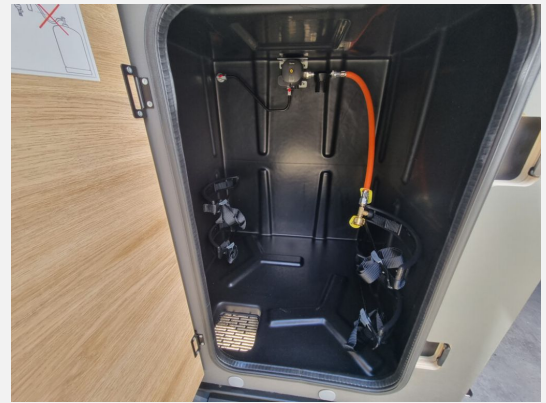

Ausstattung

- Spurhalteassistent, Servolenkung, Multifunktionslenkrad, Rußpartikelfilter
- Navigationssystem, Rückfahrkamera
- Isofix, Parkassistent, Radio, Radio DAB, Kompressor Kühlschrank, WC

Bilder

Verkäufer