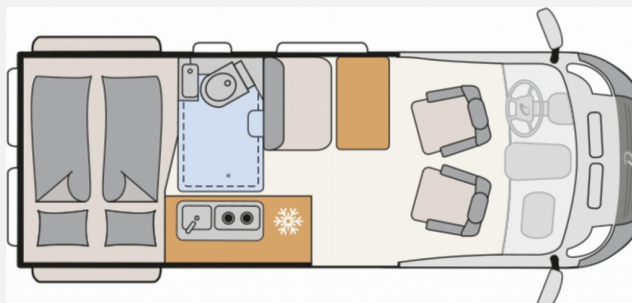

Exposé

Dethleffs Globetrail Performance 600 DR VW

83.475,- €

MwSt. ausweisbar

Fahrzeug

Grundriss

Technische Daten

Modell-/Baujahr	2024
Leistung	130 KW / 177 PS
Schadstoffklasse/-norm	Euro 6d
Basisfahrzeug	VW Crafter
Motordetails	2,0-l-TDI SCR
Getriebe	Automatik
Anzahl Schlafplätze	2
Gesamtlänge	599 cm
Gesamtbreite	204 cm
Höhe	267 cm
Aufbauart	Campervan
Masse in fahrber. Zustand	2962 kg
techn. zul. Gesamtmasse	3500 kg
Zuladung	538 kg
Sitze mit Gurt	4
Radstand	364 cm
Kraftstoff	Diesel
Polster	Scandi
	Doppel-/franz. Bett

Beschreibung

- Fahrzeug ist im Vorlauf!
- VW Crafter Hochdach 177 (2,0 l / 177 PS / 130 kW) 3.500 kg
- VW Multifunktions-Lederlenkrad beheizbar
- VW Automatikgetriebe
- VW Berganfahrassistent
- VW Elektronisches Stabilisierungsprogramm und ABS
- VW Seitenwindassistent
- VW Motor-Start-Stopp-System mit Bremsenergie-Rückgewinnung
- VW Tagfahrlicht
- VW Zentralverriegelung mit Funkfernbedienung und Safesicherung
- VW ParkPilot im Front- und Heckbereich
- VW Spurhalteassistent "Lane Assist" + Müdigkeitserkennung + Reifendruck-Kontrollsystem
- VW Nebelscheinwerfer inkl. Abbiegelicht
- VW Rückfahrkamera "Rear View"
- VW Leichtmetallräder "Lismore" 6,5 J x 17, Silber
- VW Assistenzpaket Advanced: Automatische Distanzregelung ACC bis 160 km/h, inklusive Geschwindigkeitsbegrenzer
- VW Navigationssystem "Discover Media"
- Rahmenfenster
- Abwassertank isoliert und beheizt
- Fliegengittertür zweiteilig
- Elektrische Einstiegsstufe
- Kompressorkühlschrank 90 l inkl. Frosterfach 7 l
- Isofix für einen Sitzplatz
- Truma Gas Warmluftheizung 4 kW mit Warmwasserboiler
- 4x 230-V-Steckdosen, 2x Doppel-USB-Steckdose, 1x 12-V-Steckdose
- Wassertank 100 l, Abwassertank 90 l
- Anhängervorrichtung, abnehmbar (inkl. Spannungstabilisierung)
- Truma Diesel-Elektroheizung Combi 6DE inkl. Truma Bedienteil CP Plus