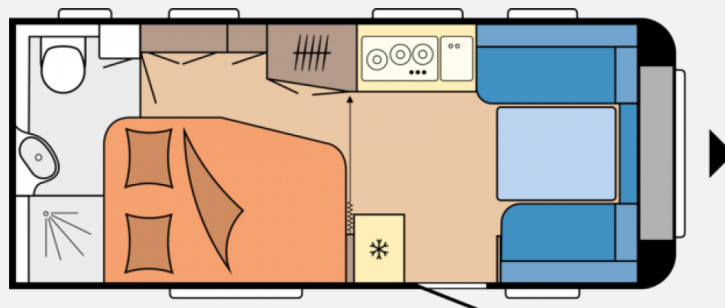

Exposé

Hobby Excellent 495 WFB Modell 2024 / 1800 Kg Achse

26.490,- €

MwSt. ausweisbar

Fahrzeug

Grundriss

Technische Daten

Modell-/Baujahr	2024
Anzahl der Achsen	1
Anzahl Schlafplätze	4
Gesamtlänge	713 cm
Gesamtbreite	230 cm
Höhe	263 cm
Innenhöhe	195 cm
Umlaufmaß	971 cm
Aufbaulänge	594 cm
Masse in fahrber. Zustand	1291 kg
techn. zul. Gesamtmasse	1800 kg
Zuladung	484 kg
Liegeflächen	Heck (198 x 133 / 109) Bug (203 x 135 / 120)
Heizung	Truma Combi 4
Kühlschrankvolumen	133 l
Wasservorrat	25 l
Abwassertankvolumen	23,5 l
	Doppel-/franz. Bett

Beschreibung

Hobby Excellent 495 WFB Modell 2024 mit französischem Bett, gemütlicher Sitzgruppe, Küchenzeile, Heckbad und neuem Innendesign.

Auch im Außenbereich hat der Hobby ein neues Facelifting erhalten z.B. eine neue Bug und Heckpartie, eine begehbare Deichselabdeckung, eine integrierte Vorzeltleiste und einiges mehr.