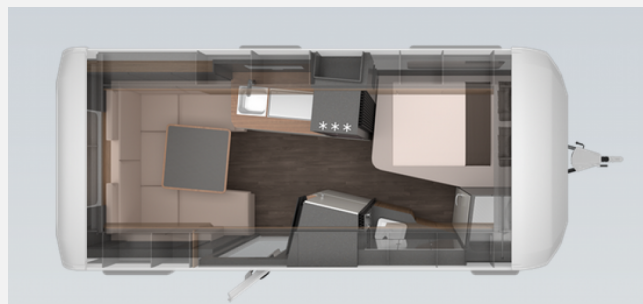

Exposé

Knaus Azur 500 FU *Aktion Dachklima*

42.800,- €

MwSt. ausweisbar

Fahrzeug

Grundriss

Technische Daten

Modell-/Baujahr	2023, 10/2023
Anzahl der Achsen	1
Anzahl Schlafplätze	4
Gesamtlänge	734 cm
Gesamtbreite	231 cm
Höhe	272 cm
Innenhöhe	202 cm
Masse in fahrber. Zustand	1564 kg
techn. zul. Gesamtmasse	2000 kg
Zuladung	436 kg
Infrastruktur	Küche WC
Liegeflächen	Bug (212*140) Heck (109*147)
Kühlschrankvolumen	133 l
Wasservorrat	45.00 l
Polster	Elegant Silver
Steckdosen 230V	6
Farbe	grau
	Rundsitzgruppe
	Doppel-/franz. Bett

Beschreibung

- * **Aktion Dachklimaanlage Dometic Freshjet 2200 für nur 2.750 €Aufpreis (Statt 3.199 €)**
- * Knaus Azur 500 FU - 2023
- * Hebe-Kippdach Heki II
- * Deichselabdeckung
- * Serviceklappe abschließbar (Travelino: hinten links)
- * LED- Umrissbeleuchtung
- * Gewichtserhöhung 2000 kg (Kat.1)
- * ESP-ETS -Plus
- * Steckdosen Plus-Paket
- * Vorzeltleuchte in LED-Technik, mit Bewegungsmelder
- * Truma DuoControl CS inkl. Gasfilter
- * Markise 405 x 250 cm - Aufdach inkl. Montage-Kit
- * KNAUS Komfortbett – EVOPORE HRC Matratze inkl.
- * Polster Elegant Silver
- * Flexible Tischverschiebung
- * Zulassungsdokumente Knaus
- * Frachtkosten Knaus