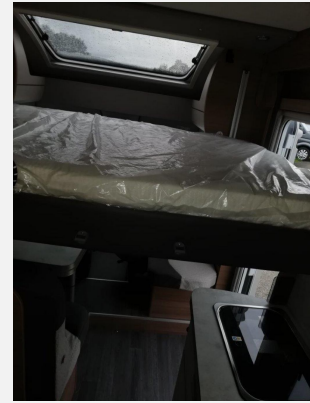

UNSERE VERKÄUFER BERATEN SIE JETZT GERNE PER VIDEOANRUF.

So können wir gemeinsam mit Ihnen in Ihr gewünschtes Fahrzeug gehen und Ihnen alles zeigen.

Für Infos rufen Sie uns bitte an unter: 0761/15240-70

WVO SÜDCARAVAN

KNAUS Sunlight TABBERT VAN TOURER WEINBERG