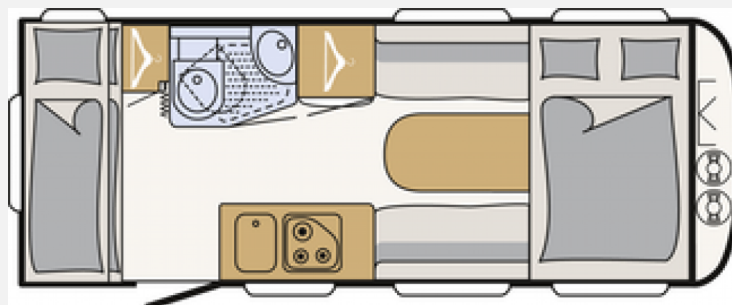

Exposé

Dethleffs c' joy 480 QLK

21.500,- €

Differenzbesteuerung gemäß §25a

Fahrzeug

Grundriss

Technische Daten

Modell-/Baujahr	2022
Erstzulassung	02.08.2022
Anzahl der Achsen	1
Anzahl Schlafplätze	6
Gesamtlänge	716 cm
Gesamtbreite	212 cm
Höhe	261 cm
Innenhöhe	198 cm
techn. zul. Gesamtmasse	1500 kg
Liegeflächen	Bug (190 x 150) Mitte (190 x 120) Etagenbett (60 x 190) Etagenbett (70 x 190)
Heizung	Truma S 3004
Kühlschrankvolumen	86 l
Wasservorrat	12 l
	TÜV neu
	Mittelsitzgruppe
	Etagenbett, Doppelbett quer

Beschreibung

Der Dethleffs c'joy 480 QLK Modell 2022 Erstzulassung 02.08.2022 ist ein Wohnwagen für die ganze Familie mit Etagenbetten, Querbett, Mittelsitzgruppe und Küchenzeile.

Neben der Grundausstattung hat der Wagen: