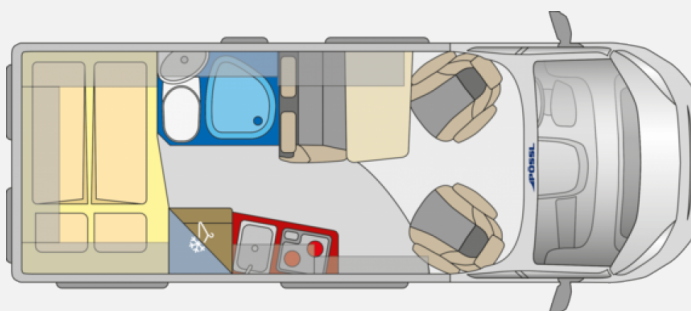

Exposé

Pössl D-Line 2WIN Plus Messeaktion UVP 67.543,-

57.790,- €

MwSt. ausweisbar

Fahrzeug

Grundriss

Technische Daten

Modell-/Baujahr	2024
Anzahl der Achsen	2
Leistung	121 KW / 165 PS
Basisfahrzeug	Citroen Jumper
Motordetails	2.2 l BlueHDI; Euro 6D
Getriebe	Schaltgetriebe
Antriebsart	Frontantrieb
Anzahl Schlafplätze	3
Gesamtlänge	600 cm
Gesamtbreite	205 cm
Höhe	258 cm
Innenhöhe	191 cm
Aufbauart	Campervan
techn. zul. Gesamtmasse	3500 kg
Auflastung	3500 kg
Infrastruktur	Küche WC
Liegeflächen	Seite (180x70) Heck (196x148/ 142)
Sitze mit Gurt	4
Kraftstoff	Diesel
Heizung	Truma Combi 4
Kühlschrankvolumen	92 l
Gefriervolumen	8 l
Wasservorrat	100 l
Abwassertankvolumen	92 l
Batterie	95 Ah
Polster	Marais
Farbe	grau
	Doppel-/franz. Bett