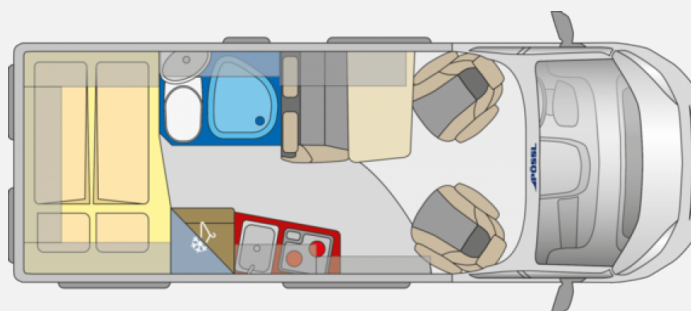

Exposé

Pössl D-Line 2WIN Plus Messeaktion UVP 67.543,-

57.790,- €

MwSt. ausweisbar

Fahrzeug

Grundriss

Technische Daten

Modell-/Baujahr	2024
Anzahl der Achsen	2
Leistung	121 KW / 165 PS
Basisfahrzeug	Citroen Jumper
Motordetails	2.2 l BlueHDI; Euro 6D
Getriebe	Schaltgetriebe
Antriebsart	Frontantrieb
Anzahl Schlafplätze	3
Gesamtlänge	600 cm
Gesamtbreite	205 cm
Höhe	258 cm
Innenhöhe	191 cm
Aufbauart	Campervan
techn. zul. Gesamtmasse	3500 kg
Auflastung	3500 kg
Infrastruktur	Küche WC
Liegeflächen	Seite (180x70) Heck (196x148/ 142)
Sitze mit Gurt	4
Kraftstoff	Diesel
Heizung	Truma Combi 4
Kühlschrankvolumen	92 l
Gefriervolumen	8 l
Wasservorrat	100 l
Abwassertankvolumen	92 l
Batterie	95 Ah
Polster	Marais
Farbe	grau
	Doppel-/franz. Bett