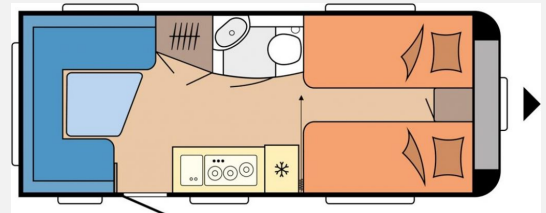

Beschreibung

- 1.800 kg Auflastung mit technischer Änderung für Einachser
  - Vorbereitung Dachklimaanlage
  - Bettverbreiterung für Einzelbetten inkl. Polster
2. Irrtümer und Änderungen vorbehalten

Ausstattung

Irrtümer und Änderungen vorbehalten

Bilder

Verkäufer

Camperhuus
Herr Sebastian Audorf
Büsumer Str. 65-67
24768 Rendsburg

☎ 04331 469904

FAX 04331 5914016

✉ sebastian.audorf@wohnwagen-thode.de