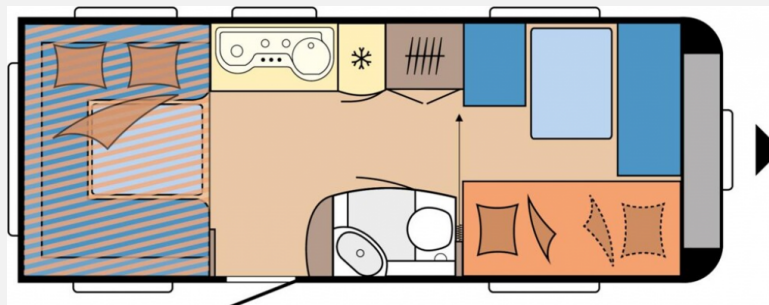

Hobby beachy
GEBAUT FÜR'S LEBEN

RENT AND TRAVEL
EX-CELENT-TRAVEL UND CARAVEL TRAVEL

VAN TOURER

KNAUS
REISEWAGEN UND ZUBEHÖR

WEINSBERS

Grundriss

Technische Daten

| | |
|----------------------------------|--|
| Modell-/Baujahr | 2024 |
| Anzahl Schlafplätze | 5 |
| Gesamtlänge | 754 cm |
| Gesamtbreite | 230 cm |
| Höhe | 264 cm |
| Umlaufmaß | 1012 cm |
| Aufbaulänge | 635 cm |
| Masse in fahrber. Zustand | 1453 kg |
| techn. zul. Gesamtmasse | 1600 kg |
| Zuladung | 147 kg |
| Auflastung | 2000 kg |
| Heizung | Heizung TRUMA S-3004 mit Warmluftanlage und 12-V-Gebläse |
| Polster | Turo |
| Steckdosen 230V | 6 |
| | Etagenbett, Alkoven/Hubbett |