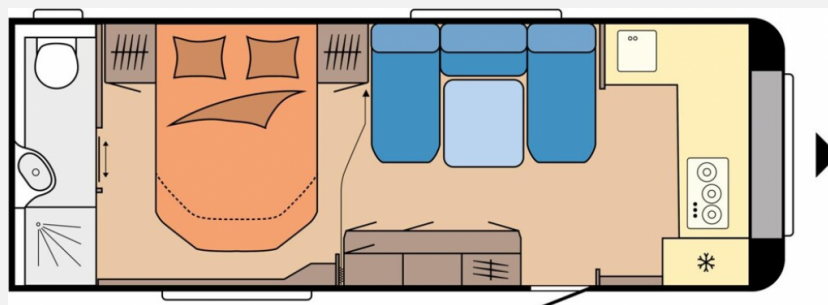

Exposé

Hobby Maxia 660 WQM

39.470,- €

MwSt. ausweisbar

Fahrzeug

Grundriss

Technische Daten

Modell-/Baujahr	2024
Anzahl Schlafplätze	4
Gesamtlänge	834 cm
Gesamtbreite	250 cm
Höhe	264 cm
Umlaufmaß	1092 cm
Aufbaulänge	717 cm
Masse in fahrber. Zustand	1718 kg
techn. zul. Gesamtmasse	2000 kg
Zuladung	282 kg
Auflastung	2200 kg
Heizung	Truma Combi 6
Polster	Pico
Steckdosen 230V	10
	Doppel-/franz. Bett

Beschreibung

– 2.200 kg Auflastung mit technischer Änderung für Tandemachser
Irrtümer und Änderungen vorbehalten

Ausstattung

Irrtümer und Änderungen vorbehalten

Bilder

Verkäufer

Camperhuus
Herr Sebastian Audorf
Büsumer Str. 65-67
24768 Rendsburg