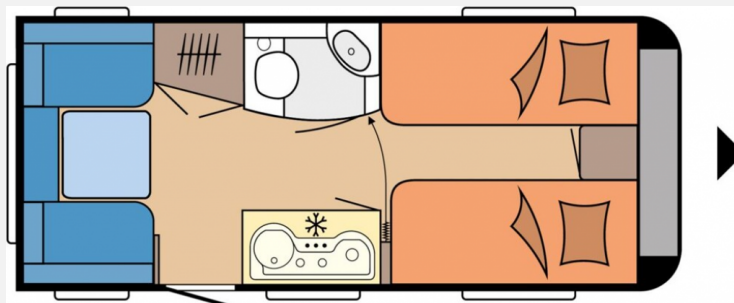

## Hobby OnTour 460 DL

**24.450,- €**

MwSt. ausweisbar

Fahrzeug

Grundriss

**Technische Daten**

<b>Modell-/Baujahr</b>	2024
<b>Anzahl Schlafplätze</b>	3
<b>Gesamtlänge</b>	662 cm
<b>Gesamtbreite</b>	220 cm
<b>Höhe</b>	263 cm
<b>Umlaufmaß</b>	918 cm
<b>Aufbaulänge</b>	543 cm
<b>Masse in fahrber. Zustand</b>	1174 kg
<b>techn. zul. Gesamtmasse</b>	1500 kg
<b>Zuladung</b>	326 kg
<b>Auflastung</b>	1500 kg
<b>Polster</b>	Lago
<b>Steckdosen 230V</b>	7
	Einzelbett