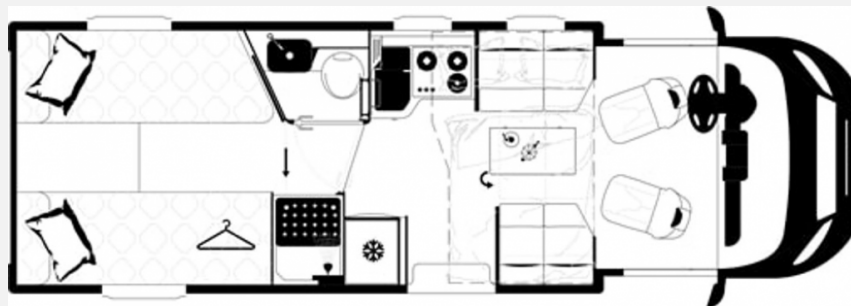

Exposé

Mobilvetta Krosser 86 B

94.950,- €

MwSt. ausweisbar

Fahrzeug

Grundriss

Technische Daten

Modell-/Baujahr	2024
Leistung	132 KW / 180 PS
Schadstoffklasse/-norm	Euro 6d
Basisfahrzeug	Fiat Ducato
Motordetails	2,2 MultiJet
Getriebe	Automatik
Anzahl Schlafplätze	4
Gesamtlänge	747 cm
Gesamtbreite	235 cm
Höhe	305 cm
Aufbauart	Teilintegriert
Masse in fahrber. Zustand	3248 kg
techn. zul. Gesamtmasse	4400 kg
Zuladung	1152 kg
Sitze mit Gurt	4
Radstand	404 cm
Anhängerlast (gebremst)	2000 kg
Kraftstoff	Diesel
Heizung	Truma Combi 6
Kühlschrankvolumen	174.00 l
Wasservorrat	145 l
Abwassertankvolumen	135 l
Polster	Prestige
	Einzelbett, Alkoven/Hubbett