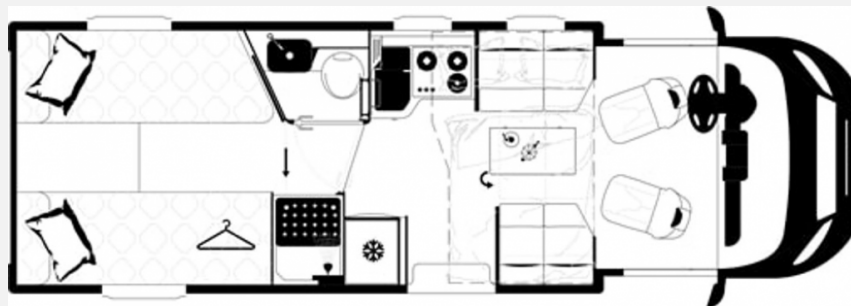

## Technische Daten

<b>Modell-/Baujahr</b>	2024
<b>Leistung</b>	132 KW / 180 PS
<b>Schadstoffklasse/-norm</b>	Euro 6d
<b>Basisfahrzeug</b>	Fiat Ducato
<b>Motordetails</b>	2,2 MultiJet
<b>Getriebe</b>	Automatik
<b>Anzahl Schlafplätze</b>	4
<b>Gesamtlänge</b>	747 cm
<b>Gesamtbreite</b>	235 cm
<b>Höhe</b>	305 cm
<b>Aufbauart</b>	Teilintegriert
<b>Masse in fahrber. Zustand</b>	3248 kg
<b>techn. zul. Gesamtmasse</b>	4400 kg
<b>Zuladung</b>	1152 kg
<b>Sitze mit Gurt</b>	4
<b>Radstand</b>	404 cm
<b>Anhängerlast (gebremst)</b>	2000 kg
<b>Kraftstoff</b>	Diesel
<b>Heizung</b>	Truma Combi 6
<b>Kühlschrankvolumen</b>	174.00 l
<b>Wasservorrat</b>	145 l
<b>Abwassertankvolumen</b>	135 l
<b>Polster</b>	Prestige
	Einzelbett, Alkoven/Hubbett