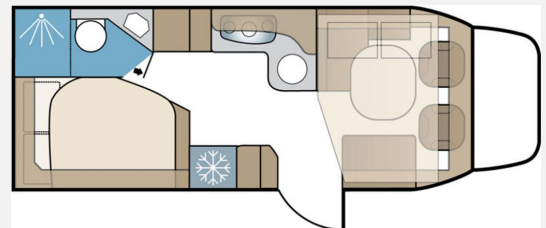

Ausstattung

1. Servolenkung, Tempomat, Multifunktionslenkrad, Zentralverriegelung, Rußpartikelfilter
2. Doppelboden, Heckgarage, Markise
   - 3-Flammkocher
   - Android Auto, Apple CarPlay, Navigationssystem, Rückfahrkamera
   - Lichtsensor
   - Sitzheizung, Allwetterreifen, Abstandsassistent, Radio, Radio DAB, WC, Lederausstattung

Bilder