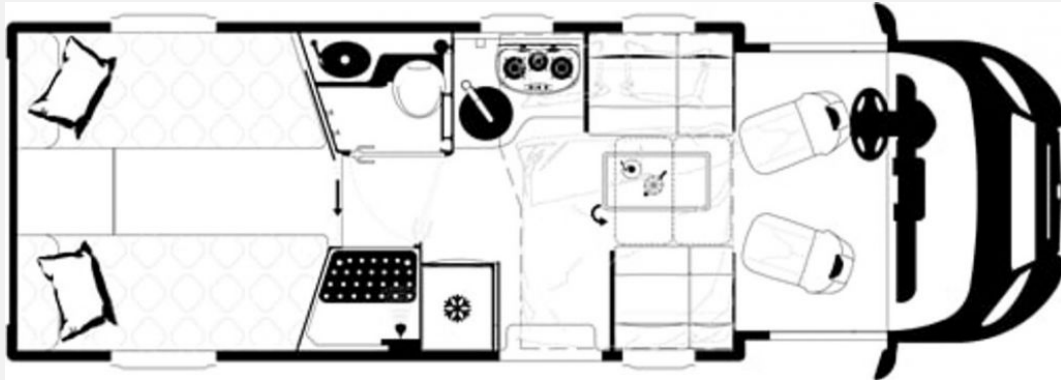

## Technische Daten

<b>Modell-/Baujahr</b>	2024
<b>Leistung</b>	132 KW / 180 PS
<b>Schadstoffklasse/-norm</b>	Euro 6d
<b>Basisfahrzeug</b>	Fiat Ducato
<b>Motordetails</b>	2,2 MultiJet
<b>Getriebe</b>	Automatik
<b>Anzahl Schlafplätze</b>	4
<b>Gesamtlänge</b>	747 cm
<b>Gesamtbreite</b>	235 cm
<b>Höhe</b>	295 cm
<b>Aufbauart</b>	Teilintegriert
<b>Masse in fahrber. Zustand</b>	3244 kg
<b>techn. zul. Gesamtmasse</b>	4400 kg
<b>Zuladung</b>	1156 kg
<b>Sitze mit Gurt</b>	4
<b>Radstand</b>	404 cm
<b>Anhängerlast (gebremst)</b>	2000 kg
<b>Kraftstoff</b>	Diesel
<b>Heizung</b>	Truma Combi 6D E
<b>Kühlschrankvolumen</b>	145.00 l
<b>Wasservorrat</b>	120 l
<b>Abwassertankvolumen</b>	110 l
<b>Polster</b>	Prestige
	Einzelbett, Alkoven/Hubbett