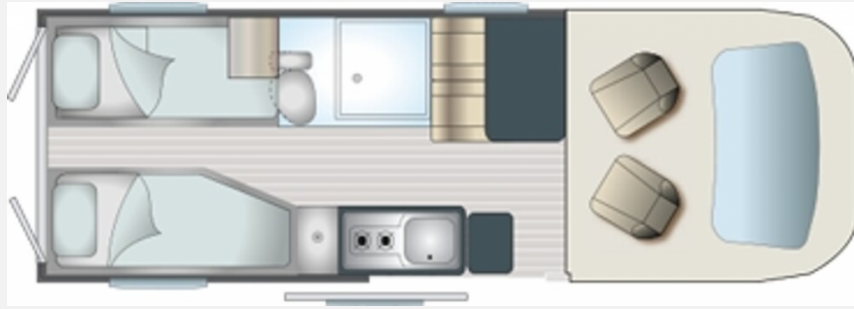

Exposé

Randger R640 Fiat 140 PS

66.800,- €

MwSt. ausweisbar

Grundriss

Technische Daten

Modell-/Baujahr	2024
Leistung	103 KW / 140 PS
Schadstoffklasse/-norm	Euro 6d
Basisfahrzeug	Fiat Ducato
Motordetails	2,2 Multijet 3
Getriebe	Automatik
Anzahl Schlafplätze	3
Gesamtlänge	636 cm
Gesamtbreite	205 cm
Höhe	260 cm
Aufbauart	Campervan
Masse in fahrber. Zustand	3052 kg
techn. zul. Gesamtmasse	3500 kg
Zuladung	448 kg
Sitze mit Gurt	4
Kraftstoff	Diesel
Heizung	Truma Combi 4 D
Kühlschrankvolumen	138.00 l
Wasservorrat	100 l
Abwassertankvolumen	100 l
Polster	Chile
Steckdosen 230V	2
Steckdosen 12V	1
	Einzelbett