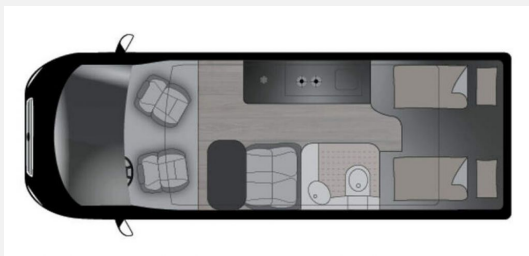

DÜRRWANG-MÖRLEIN

HYMER-CENTER-DORTMUND

DÜRRWANG-MÖRLEIN