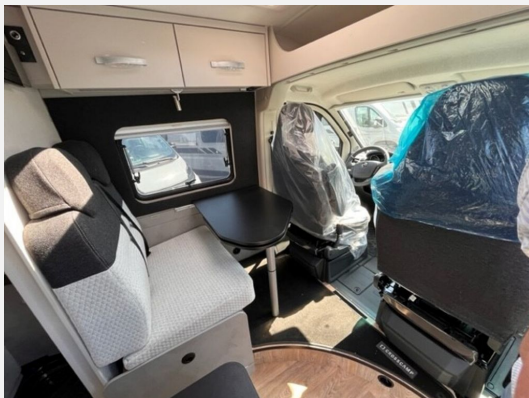

Beschreibung

- Opel Movano BlueHDi (2,2 l / 165 PS / 121 kW) - 3.499 kg zul. Gesamtgewicht
- Expeditionsgrau
- Toterwinkelassistent
- Sicherheitspaket: Notbremsassistent mit Spurhalteassistent, Regen- und Dämmerungssensor Verkehrszeichenerkennung Abblendautomatik
- Lenkradbedienung für Radio
- Allwetterreifen M+S mit Schneeflocke
- Nebelscheinwerfer
- Fahrerhaus Klimaautomatik
- Reifendruckkontrollsystem
- Traction +
- Zweite Aufbaubatterie 95 Ah
- DuoControl CS + Filter

Im Internet gemachte Angaben sind unverbindlich und stellen keine zugesicherten Eigenschaften dar.

Der Verkäufer haftet nicht für Irrtümer, Eingabefehler und Daten , Übermittlungsfehler. Änderungen und Zwischenverkauf vorbehalten.

www.duerrwang.de

Irrtümer und Änderungen vorbehalten

Ausstattung

- Notbremsassistent, Spurhalteassistent, Verkehrszeichenerkennung, Regensensor, Servolenkung, Tempomat, Multifunktionslenkrad, Zentralverriegelung, Rußpartikelfilter
- Markise
- 3-Flammkocher
- Android Auto, Apple CarPlay, Navigationssystem, Rückfahrkamera
- Lichtsensor
- Allwetterreifen, Radio, Radio DAB, WC

Irrtümer und Änderungen vorbehalten

Bilder