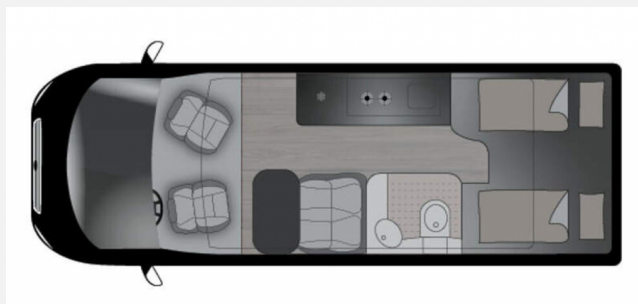

Exposé

Crosscamp Camper Van FULL 640

59.900,- €

MwSt. ausweisbar

Fahrzeug

Grundriss

Technische Daten

Modell-/Baujahr	2023
Leistung	121 KW / 165 PS
Schadstoffklasse/-norm	Euro 6d-Temp
Motordetails	2.2 BlueHDi
Getriebe	Schaltgetriebe
Anzahl Schlafplätze	25
Gesamtlänge	639 cm
Gesamtbreite	205 cm
Aufbauart	Campervan
Masse in fahrber. Zustand	3019 kg
techn. zul. Gesamtmasse	3499 kg
Zuladung	480 kg
Sitze mit Gurt	4
Radstand	404 cm
Anhängerlast (gebremst)	2500 kg
Kraftstoff	Diesel
Heizung	Dieselheizung
Polster	Wohnwelt Canaima
Steckdosen 230V	2
Steckdosen 12V	1
	Einzelbett

Beschreibung

- Opel Movano BlueHDi (2,2 l / 165 PS / 121 kW) - 3.499 kg zul. Gesamtgewicht
- Expeditionsgrau
- Toterwinkelassistent
- Sicherheitspaket: Notbremsassistent mit Spurhalteassistent, Regen- und Dämmerungssensor Verkehrszeichenerkennung Abblendautomatik
- Lenkradbedienung für Radio
- Allwetterreifen M+S mit Schneeflocke
- Nebelscheinwerfer
- Fahrerhaus Klimaautomatik
- Reifendruckkontrollsystem
- Traction +
- Zweite Aufbaubatterie 95 Ah
- DuoControl CS + Filter