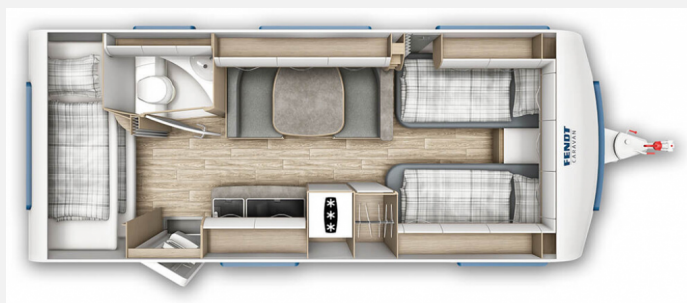

## Fendt Bianco Activ 550 KMG

**33.200,- €**

MwSt. ausweisbar

Fahrzeug

Grundriss

Technische Daten

<b>Modell-/Baujahr</b>	2024
<b>Anzahl Schlafplätze</b>	5
<b>Gesamtlänge</b>	772 cm
<b>Gesamtbreite</b>	232 cm
<b>Höhe</b>	266 cm
<b>Umlaufmaß</b>	1030 cm
<b>Aufbaulänge</b>	657 cm
<b>Masse in fahrber. Zustand</b>	1534 kg
<b>techn. zul. Gesamtmasse</b>	2000 kg
<b>Zuladung</b>	466 kg
<b>Heizung</b>	Truma Combi
<b>Polster</b>	Almeria
	Einzelbett, Etagenbett

## Beschreibung

- Fliegenschutztüre
- Gasaußensteckdose, 30 mbar (Einbau: Bug rechts)
- Gewichtserhöhung 2.000 kg
- Matratzen: Komfortschaum für Einzelbetten
- Kühlschrankventilator (12 V)
- Universal-Vorzeltsteckdose (230V/12V/TV)
- Stabilformstützen verzinkt mit Big-Foot (AL-KO)
- Einzelbettauszug mit Liegepolster
- TV-Halter Sky mit Gelenkarm
- Frischwassertank 45 l mit Aussenbefüllung
- Wohnwelt Almeria