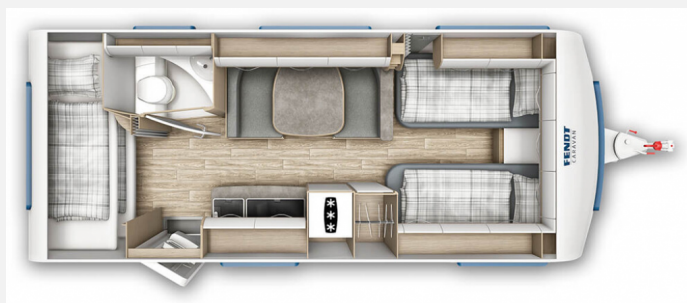

Exposé

Fendt Bianco Activ 550 KMG

33.200,- €

MwSt. ausweisbar

Fahrzeug

Grundriss

Technische Daten

Modell-/Baujahr	2024
Anzahl Schlafplätze	5
Gesamtlänge	772 cm
Gesamtbreite	232 cm
Höhe	266 cm
Innenhöhe	198 cm
Umlaufmaß	1030 cm
Aufbaulänge	657 cm
Masse in fahrber. Zustand	1534 kg
techn. zul. Gesamtmasse	2000 kg
Zuladung	466 kg
Heizung	Truma Combi
Polster	Almeria
	Seitensitzgruppe
	Einzelbett, Etagenbett

Beschreibung

- Fliegenschutztüre
- Gasaußensteckdose, 30 mbar (Einbau: Bug rechts)
- Gewichtserhöhung 2.000 kg
- Matratzen: Komfortschaum für Einzelbetten
- Kühlschrankventilator (12 V)
- Universal-Vorzeltsteckdose (230V/12V/TV)
- Stabilformstützen verzinkt mit Big-Foot (AL-KO)
- Einzelbettauszug mit Liegepolster
- TV-Halter Sky mit Gelenkarm
- Frischwassertank 45 l mit Aussenbefüllung
- Wohnwelt Almeria