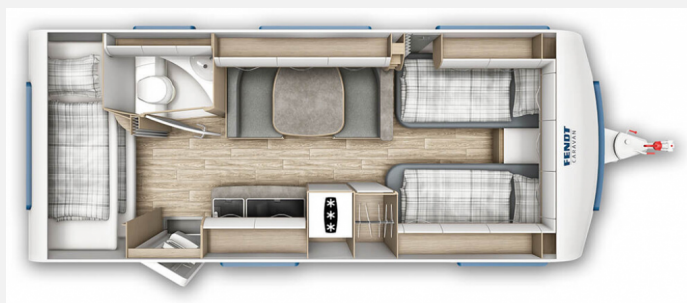

Exposé

Fendt Bianco Activ 550 KMG

33.200,- €

MwSt. ausweisbar

Fahrzeug

Grundriss

Technische Daten

Modell-/Baujahr	2024
Anzahl Schlafplätze	5
Gesamtlänge	772 cm
Gesamtbreite	232 cm
Höhe	266 cm
Umlaufmaß	1030 cm
Aufbaulänge	657 cm
Masse in fahrber. Zustand	1534 kg
techn. zul. Gesamtmasse	2000 kg
Zuladung	466 kg
Heizung	Truma Combi
Polster	Almeria
	Einzelbett, Etagenbett

Beschreibung

- Fliegenschutztüre
- Gasaußensteckdose, 30 mbar (Einbau: Bug rechts)
- Gewichtserhöhung 2.000 kg
- Matratzen: Komfortschaum für Einzelbetten
- Kühlschrankventilator (12 V)
- Universal-Vorzeltsteckdose (230V/12V/TV)
- Stabilformstützen verzinkt mit Big-Foot (AL-KO)
- Einzelbettauszug mit Liegepolster
- TV-Halter Sky mit Gelenkarm
- Frischwassertank 45 l mit Aussenbefüllung
- Wohnwelt Almeria