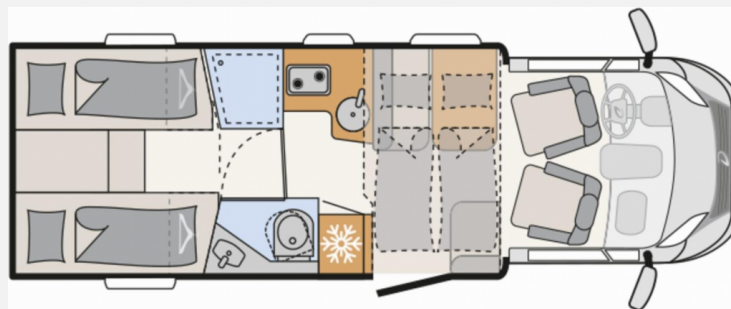

Exposé

Dethleffs Trend T 7057 EB GT *180
PS*Hubbett*Duo-Control*

89.790,- €

MwSt. ausweisbar

Fahrzeug

Grundriss

Technische Daten

Modell-/Baujahr	2024
Anzahl der Achsen	2
Leistung	132 KW / 180 PS
Umweltplakette	grün
Schadstoffklasse/-norm	Euro 6d
Basisfahrzeug	Fiat Ducato
Motordetails	180 MultiJet 3
Getriebe	Schaltgetriebe
Antriebsart	Frontantrieb
Anzahl Schlafplätze	4
Gesamtlänge	741 cm
Gesamtbreite	233 cm
Höhe	300 cm
Innenhöhe	205 cm
Aufbauart	Teilintegriert
Masse in fahrber. Zustand	3050 kg
techn. zul. Gesamtmasse	3499 kg
Zuladung	449 kg
Infrastruktur	WC
Liegeflächen	Einzelbett (2x 212x80)
Sitze mit Gurt	4
Radstand	404 cm
Anhängerlast (gebremst)	2000 kg
Anhängerlast (ungebremst)	750 kg
Kraftstoff	Diesel
Heizung	Gas Warmluftheizung 6 kW
Kühlschrankvolumen	137 l
Wasservorrat	100 l
Abwassertankvolumen	90 l
Polster	Saros
Steckdosen 230V	8
Steckdosen 12V	1
Steckdosen USB	4
Farbe	weiß
	Seitensitzgruppe, L-Sitzgruppe
	Einzelbett, Hubbett