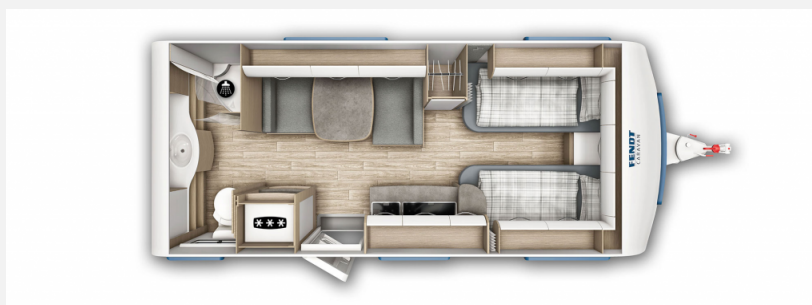

Exposé

Fendt Bianco Activ 515 SGD mit Auflastung

33.400,- €

MwSt. ausweisbar

Fahrzeug

Grundriss

Technische Daten

Modell-/Baujahr	2024
Anzahl der Achsen	1
Anzahl Schlafplätze	3
Gesamtlänge	751 cm
Gesamtbreite	232 cm
Höhe	266 cm
Innenhöhe	198 cm
Umlaufmaß	1017 cm
Aufbaulänge	637 cm
Masse in fahrber. Zustand	1420 kg
techn. zul. Gesamtmasse	2000 kg
Auflastung	2000 kg
Infrastruktur	WC
Liegeflächen	Bug (1x85x195) Bug (1x85x200) Seite (101/87 x 190)
Heizung	Truma Combi 4
Kühlschrankvolumen	133 l
Gefriervolumen	3 l
Wasservorrat	24 l
Farbe	weiß
	Doppel-/franz. Bett, Einzelbett

Beschreibung

ID-Nr. P/5062

Der neue Grundriss von Fendt mit Einzelbetten, Durchlademöglichkeit und Heckbad bei uns vorrätig.

Sonderausstattung zur umfangreichen Serienausstattung (wie z.B. Truma Combi 4 etc.):

- Auflastung von 1.700 kg auf 2.000 kg
- Alufelgen schwarz poliert
- Einzelbettauszug mit Liegepolster
- Spannbetttuch für Einzelbettausgleich
- Spannbetttuch für Einzelbetten
- Gassteckdose
- Universal Vorzeltsteckdose 230V/12V/TV
- big foot
- TV-Halter
- Fliegenschutztür