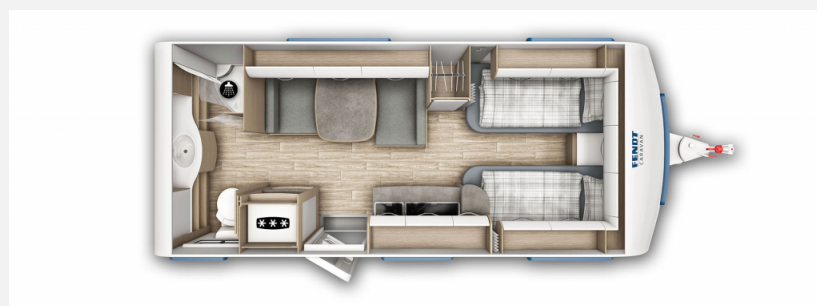

Exposé

Fendt Bianco Activ 515 SGD Hauspreis

31.950,- €

MwSt. ausweisbar

Fahrzeug

Grundriss

Technische Daten

Modell-/Baujahr	2024
Anzahl der Achsen	1
Anzahl Schlafplätze	3
Gesamtlänge	751 cm
Gesamtbreite	232 cm
Höhe	266 cm
Innenhöhe	198 cm
Umlaufmaß	1017 cm
Aufbaulänge	637 cm
Masse in fahrber. Zustand	1420 kg
techn. zul. Gesamtmasse	2000 kg
Auflastung	2000 kg
Infrastruktur	WC
Liegeflächen	Bug (1x85x195) Bug (1x85x200) Seite (101/87 x 190)
Heizung	Truma Combi 4
Kühlschrankvolumen	133 l
Gefriervolumen	3 l
Wasservorrat	24 l
Farbe	weiß
	Doppel-/franz. Bett, Einzelbett

Beschreibung

ID-Nr. P/5061

Der neue Grundriss von Fendt mit Einzelbetten, Durchlademöglichkeit und Heckbad bei uns vorrätig.

Sonderausstattung zur umfangreichen Serienausstattung (wie z.B. Truma Combi 4 etc.):

- Auflastung von 1.700 kg auf 2.000 kg
- Alufelgen schwarz poliert
- Einzelbettauszug mit Liegepolster
- Spannbetttuch für Einzelbettausgleich
- Spannbetttuch für Einzelbetten
- Universal Vorzeltsteckdose 230V/12V/TV
- Gasausensteckdose
- big foot
- TV-Halter Sky
- Fliegenschutztür