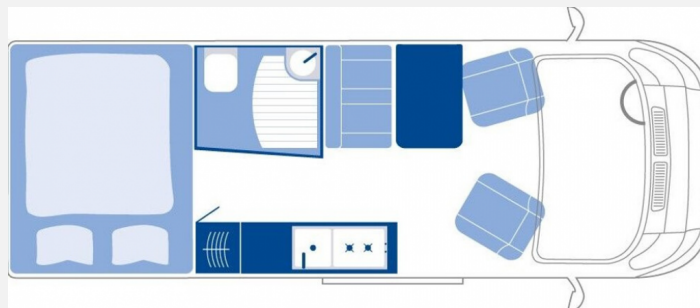

Exposé

La Strada Avanti C Excl 1985

54.900,- €

Differenzbesteuerung gemäß §25a

Fahrzeug

Grundriss

Technische Daten

Modell-/Baujahr	2015
Erstzulassung	03/2015
Leistung	109 KW / 148 PS
km Stand	69215 km
Basisfahrzeug	Fiat Ducato
Motordetails	2,3 l Multijet
Getriebe	Schaltgetriebe
Anzahl Schlafplätze	2
Gesamtlänge	636 cm
Gesamtbreite	205 cm
Aufbauart	Campervan
techn. zul. Gesamtmasse	3850 kg
Sitze mit Gurt	4
Kraftstoff	Diesel
Heizung	Truma Combi 6D
Wasservorrat	100 l
Abwassertankvolumen	90 l
Polster	Natura / Rot
	TÜV neu
	Doppel-/franz. Bett

Beschreibung

- Fiat Ducato 2,3 MultiJet 150 PS
- Zusatzluftfederung Hinterachse
- Wegfahrsperrung / Schaltsperre
- Lackierung Aluminium Grau Met.
- Anhängerkupplung
- Fahrradträger
- Motorradbühne
- Wechselrichter 350 Watt
- Sog Toilettenlüftung
- Solaranlage 100 Watt
- Gasaussenteckdose
- Duo Control mit Crashsensor, EisEx + Fernanzeige
- Armaturentafel mit alufarbenen Applikationen
- Nebelscheinwerfer
- Navigation Radio DAB+ mit Rückfahrkamera
- 150 Ah Wohnraumbatterie
- Midi Heki
- Aussendusche
- Teppich
- Markise mit Beleuchtung
- Dieselheizung
- *Im Internet gemachte Angaben sind unverbindlich und stellen keine zugesicherten Eigenschaften dar. Der Verkäufer haftet nicht für Irrtümer, Eingabefehler und Daten , Übermittlungsfehler. Änderungen und Zwischenverkauf vorbehalten.*