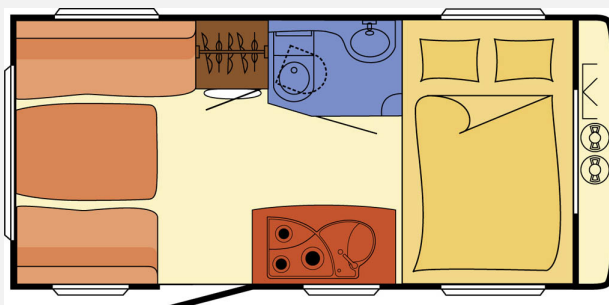

Exposé

Dethleffs Aero Style 400 DB

13.990,- €

Differenzbesteuerung gemäß §25a

Fahrzeug

Grundriss

Technische Daten

Modell-/Baujahr	2013
Erstzulassung	21.03.2013
TÜV	07/2025
Anzahl der Achsen	1
Anzahl Schlafplätze	4
Gesamtlänge	655 cm
Gesamtbreite	230 cm
Höhe	262 cm
Umlaufmaß	907 cm
Aufbaulänge	514 cm
Masse in fahrber. Zustand	1045 kg
techn. zul. Gesamtmasse	1500 kg
Auflastung	255 kg
Liegeflächen	Bug (210x155) Heck (215x160/125)