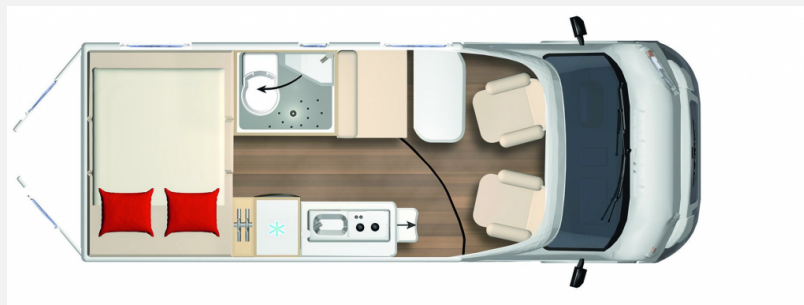

Exposé

Bürstner Eliseo C 602 10000,-

65.911,- €

MwSt. ausweisbar

Fahrzeug

Grundriss

Technische Daten

Leistung	103 KW / 140 PS
km Stand	9 km
Schadstoffklasse/-norm	Euro 6d
Basisfahrzeug	FIAT Ducato
Getriebe	Schaltgetriebe
Anzahl Schlafplätze	4
Gesamtlänge	599 cm
Aufbauart	Campervan
techn. zul. Gesamtmasse	3500 kg
Infrastruktur	Küche WC
Sitze mit Gurt	4
Kraftstoff	Diesel
Farbe	grau
	Mittelsitzgruppe
	Doppel-/franz. Bett, Aufstelldach (Doppelbett)