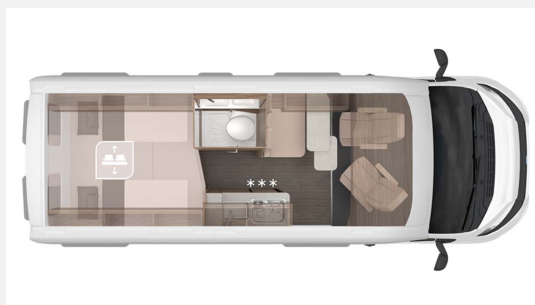

Exposé

Knaus BoxLife 600 ME

74.950,- €

MwSt. ausweisbar

Fahrzeug

Grundriss

Technische Daten

Modell-/Baujahr	2024
Leistung	102 KW / 140 PS
Schadstoffklasse/-norm	Euro 6d-final
Basisfahrzeug	Fiat
Getriebe	Automatik
Anzahl Schlafplätze	3
Gesamtlänge	599 cm
Gesamtbreite	205 cm
Höhe	190 cm
Innenhöhe	190 cm
Aufbauart	Campervan
techn. zul. Gesamtmasse	3500 kg
Liegeflächen	Heck (197/179 x 173)
Kraftstoff	Diesel
Heizung	Dieselheizung Combi 6D
Kühlschrankvolumen	70 l
Wasservorrat	102 l
Abwassertankvolumen	90 l
Polster	Active Rock
	Mittelsitzgruppe
	Doppelbett längs

Die kompakten Maße des Kastenwagen ermöglichen dir eine größtmögliche Flexibilität und bieten dir dabei aber angenehmen Komfort um den Abend am nächsten See entspannt ausklingen zu lassen.

Folgende Highlights bietet dir dein neuer Reisebegleiter:

Motorvariante 140 PS
Automatikgetriebe 9 Gang
Navigation
Rückfahrkamera
Markise
LED Regenrinne
Abwassertank isoliert und beheizt
90 Liter Tank
Lackierung Campovolo Grau
Automatische SAT
Smart TV 21,5 Zoll
Head-UP Display
Alufelgen
Ambientebeleuchtung
Cozy Home Deko Set
Polster Active Rock
Easy Space Ausbau
Lenkrad und Schaltknauf in Leder
Multifunktionslenkrad
Wasserfiltersystem
Ladebooster
Dieselheizung Truma Combi 6 D
Rahmenfenster

Ausstattung

- Einstiegstufe elektrisch, Markise, Rahmenfenster, Heki I, Vorzeltleuchte, Verdunkelungs- und Fliegenschutzrollos
- Fahrerhaus-Verdunklungssystem, Ambiente-Beleuchtung, LED-Beleuchtung, Fahrerhaussitze drehbar
- Dieselheizung, Klimaanlage FH manuell, Umluftanlage, Truma Combi 6, Truma cp-plus Bedienpanel
- 2-Flammkocher, Kompressor-Kühlschrank, Kühlschrank mit Frostfach
- Dusche, Cassetten-Toilette, Warmwasser, Frischwassertank
- Navigationssystem, Rückfahrkamera, SAT-Anlage automatisch, TV-Halter, TV
- head-up-display
- 10 Jahre Dichtigkeitsgarantie