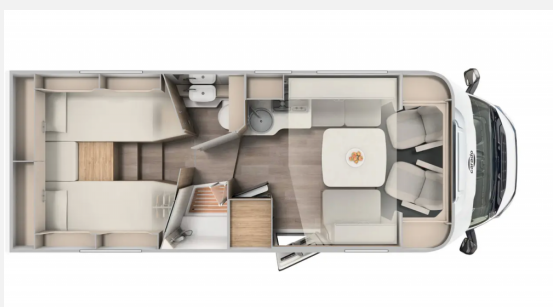

## Technische Daten

<b>Modell-/Baujahr</b>	2024
<b>Anzahl der Achsen</b>	2
<b>Leistung</b>	121 KW / 165 PS
<b>Basisfahrzeug</b>	Citroen Jumper
<b>Motordetails</b>	2,2 l BlueHDI
<b>Getriebe</b>	Schaltgetriebe
<b>Anzahl Schlafplätze</b>	2
<b>Gesamtlänge</b>	739 cm
<b>Gesamtbreite</b>	232 cm
<b>Höhe</b>	290 cm
<b>Innenhöhe</b>	210 cm
<b>Aufbauart</b>	Teilintegriert
<b>techn. zul. Gesamtmasse</b>	3500 kg
<b>Auflastung</b>	3500 kg
<b>Infrastruktur</b>	Küche WC
<b>Liegeflächen</b>	Heck (200x80) Heck (200x80)
<b>Sitze mit Gurt</b>	4
<b>Kraftstoff</b>	Diesel
<b>Heizung</b>	Heizung Combi 6 E (mit Elektroheizstab), digitales Bedienpanel
<b>Kühlschrankvolumen</b>	156 l
<b>Gefriervolumen</b>	29 l
<b>Wasservorrat</b>	122 l
<b>Abwassertankvolumen</b>	92 l
<b>Polster</b>	Weiß
<b>Steckdosen 230V</b>	5
<b>Steckdosen USB</b>	4
<b>Farbe</b>	grau
	Einzelbett

### Basic Paket :

- Panormadachhaube über Sitzgruppe / Klarglasdachhaube 40 x 40 cm / Duschaumverkleidung / Spiegel mit indirekter Beleuchtung und Garderobenhaken / Zusätzliche Steckdose im Dachschränk über dem Küchenblock /
- Steckdose in der Garage / Bridge Light