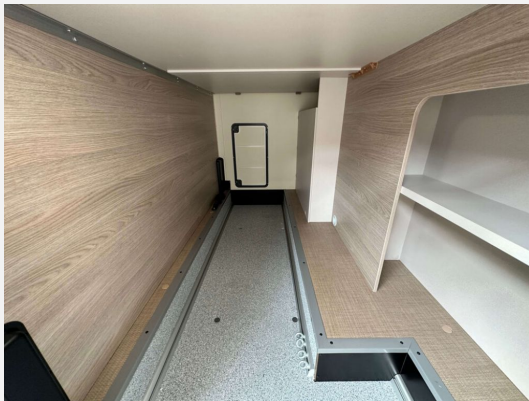

Ausstattung

- Solaranlage
 - Sitzheizung, Radio, Radio DAB, Sat-Antenne, WC, Fahrradträger
- Irrtümer / Zwischenverkauf und Änderungen vorbehalten

Bilder

STELLFELD & ERNST GMBH

<p>WIRTSCHAFTS- & GEBÄUDEBETRIEB MIT 8000m²</p> <p>S&E Grillrestaurant Eisenstraße mit Akademie Storstr. 42 44145 Dortmund</p>	<p>WIRTSCHAFTS- & GEBÄUDEBETRIEB MIT 4000m²</p> <p>S&E CaravanWelt & Grillbar Hauptstr. 255 44309 Dortmund</p>
<p>15.000 ARTIKEL FÜR CAMPING & FREIZEIT</p> <p>S&E Freizeitmarkt Oberste-Wilms-Str. 22a 44309 Dortmund</p>	<p>20.000m² IN- & OUTDOOR AUSSTELLUNG</p> <p>S&E Freizeitabenteuer Hauptstr. 255 44309 Dortmund</p>
<p>AUTOSHAFT VERKEHRE & GEBRAUCHTE ANHÄNGER</p> <p>S&E Auto & Anhänger mit Versicherung Storstr. 42 44145 Dortmund</p>	<p>10.000m² MIT HUNDERTEN PARTNER STORES</p> <p>S&E Anlagentechnik Eisenstr. 25 44145 Dortmund</p>