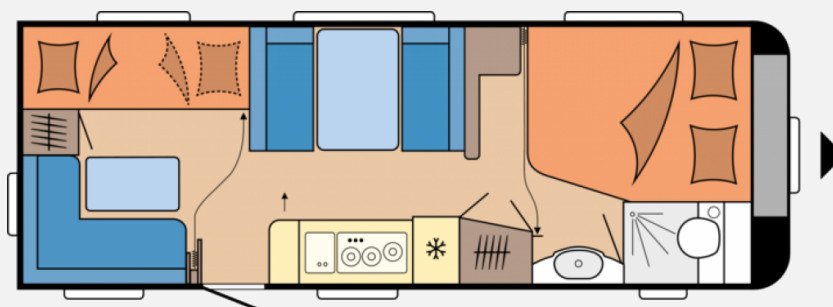

Exposé

Hobby Excellent Edition 650 KMFe 2.200 kg Auflastung

34.900,- €

MwSt. ausweisbar

Fahrzeug

Grundriss

Technische Daten

Modell-/Baujahr	2024
Anzahl der Achsen	2
Anzahl Schlafplätze	5
Gesamtlänge	833 cm
Gesamtbreite	250 cm
Höhe	263 cm
Innenhöhe	195 cm
Umlaufmaß	1092 cm
Aufbaulänge	717 cm
techn. zul. Gesamtmasse	2200 kg
Auflastung	2200 kg
Infrastruktur	Küche WC
Liegeflächen	Bug (195x157/ 128) Heck (210x113) Etagenbett (185x70) Etagenbett (185x70)
Heizung	TRUMA Combi 6
Kühlschrankvolumen	133 l
Gefriervolumen	12 l
Wasservorrat	474 l
Abwassertankvolumen	23 l
Polster	Pico
Steckdosen 230V	7
Farbe	weiß
	Doppel-/franz. Bett, Etagenbett

Beschreibung

Sonderausstattung:

- 2.200 kg Auflastung mit technischer Änderung für Tandemachser
- Kaltschaummatratze, mit Komfortzonen und Federholzrahmen für französisches Bett und Queensbett
- Polster Pico
- Stabilisierungssystem KNOTT ETS Plus