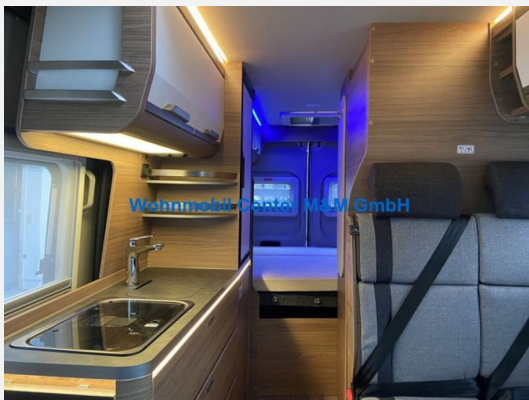

Kein Logo
vorhanden

Ausstattung

- Airbag Fahrer, Airbag Beifahrer, Außenspiegel elektrisch, Multifunktionslenkrad, Nebelscheinwerfer, ABS, ESP, Elektr. Fensterheber, Alufelgen, Rußpartikelfilter, Servolenkung, Tempomat, Wegfahrsperre, Zentralverriegelung
- Markise
- Festbett
- Klimaanlage, Heizung
- Dusche separat
- Radio, DAB Radio
- Airbag, Scheckheft gepflegt

Irrtümer und Änderungen vorbehalten

Bilder