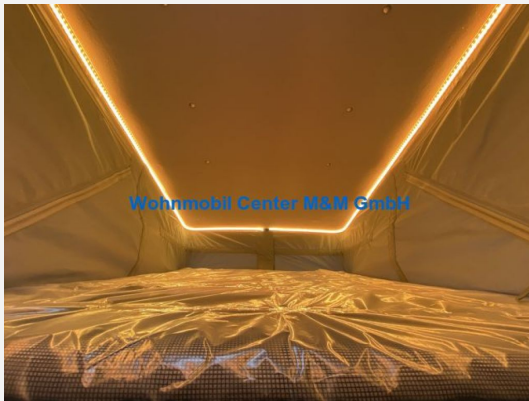

Kein Logo
vorhanden