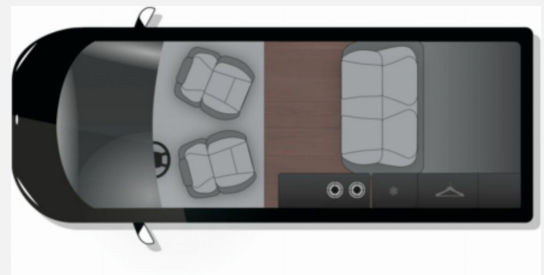

Beschreibung

- OPEL 2.0L D, 130 kW (177PS) Start/Stop 8 Stufen Automatik, Euro 6d mit Auflastung 3100 kg
- Feststellbremse elektrisch
- Xenon Scheinwerfer mit LED Tagfahrlicht
- Schlüsselloses Schließ- und Startsystem "Keyless Open & Start"
- IntelliGrip (Adaptives Traktionssystem) mit 5 wählbaren Modi
- Anhängerkupplung, abnehmbar
- 16L Kühlbox im Heckschrank
- Standheizung mit Wandbedienpanel
- Schwanenhalsleuchten mit USB Anschluss
- *Im Internet gemachte Angaben sind unverbindlich und stellen keine zugesicherten Eigenschaften dar. Der Verkäufer haftet nicht für Irrtümer, Eingabefehler und Daten , Übermittlungsfehler. Änderungen und Zwischenverkauf vorbehalten.*

Im Internet gemachte Angaben sind unverbindlich und stellen keine zugesicherten Eigenschaften dar.

Der Verkäufer haftet nicht für Irrtümer, Eingabefehler und Daten , Übermittlungsfehler. Änderungen und Zwischenverkauf vorbehalten.

www.duerrwang.de

Irrtümer und Änderungen vorbehalten

Ausstattung

- Lederlenkrad, Servolenkung, Tempomat, Multifunktionslenkrad, Zentralverriegelung, Rußpartikelfilter
- Rückfahrkamera
- Sitzheizung, Radio, Radio DAB

Irrtümer und Änderungen vorbehalten

Bilder