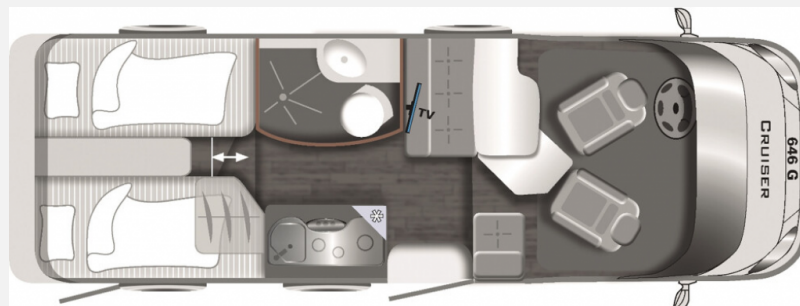

Exposé

LMC Cruiser V 646 G

69.800,- €

MwSt. ausweisbar

Fahrzeug

Grundriss

Technische Daten

Modell-/Baujahr	2021
Erstzulassung	04/2024
verfügbar ab	01.11.2024
Leistung	103 KW / 140 PS
km Stand	25000 km
Schadstoffklasse/-norm	Euro 6d-Temp
Basisfahrzeug	Fiat Ducato
Motordetails	2,2 Liter
Getriebe	Schaltgetriebe
Anzahl Schlafplätze	2
Gesamtlänge	676 cm
Gesamtbreite	220 cm
Höhe	269 cm
Aufbauart	Teilintegriert
Masse in fahrber. Zustand	2816 kg
techn. zul. Gesamtmasse	3500 kg
Zuladung	684 kg
Sitze mit Gurt	4
Anhängerlast (gebremst)	2000 kg
Kraftstoff	Diesel
Heizung	Truma Combi 6
	Tageszulassung, TÜV neu, ehem. Mietfahrzeug
	Einzelbett