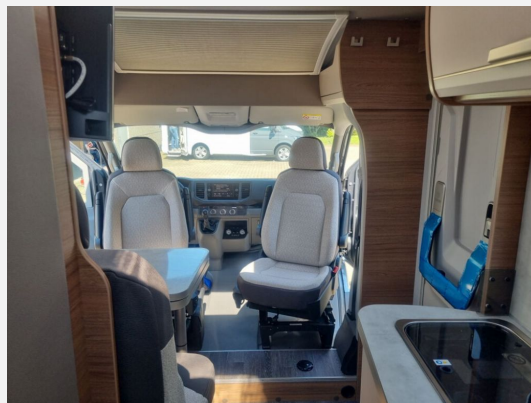

Verkäufer

Inh. Ch.Rettich
Herr Christian Rettich
Gewerbegebiet 2
18519 Sundhagen ot Miltzow

☎ 03834 582719

✉ verkauf@owc-vanlife.de