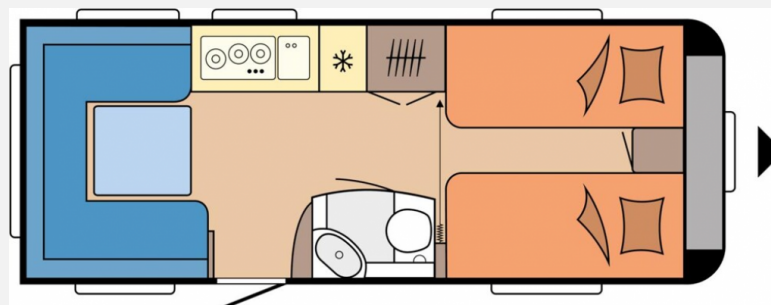

Exposé

Hobby De Luxe 540 UL

27.190,- €

MwSt. ausweisbar

Fahrzeug

Grundriss

Technische Daten

Modell-/Baujahr	2024
Anzahl Schlafplätze	4
Gesamtlänge	730 cm
Gesamtbreite	230 cm
Höhe	264 cm
Umlaufmaß	988 cm
Aufbaulänge	611 cm
Masse in fahrber. Zustand	1393 kg
techn. zul. Gesamtmasse	1800 kg
Zuladung	407 kg
Auflastung	1800 kg
Heizung	Truma S-3004
Kühlschrankvolumen	133.00 l
Gefriervolumen	12.00 l
Wasservorrat	47 l
Wasservorrat (ink Boiler)	52 l
Abwassertankvolumen	23 l
Polster	Turo
Steckdosen 230V	6
	TÜV neu
	Einzelbett