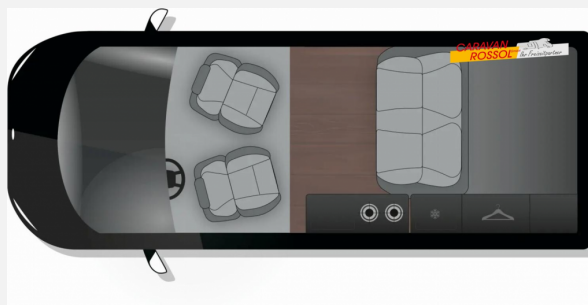

Exposé

Crosscamp Opel Flex

56.900,- €

MwSt. ausweisbar

Fahrzeug

Caravan Rossol GmbH | Kroppentalstraße 1
06618 Naumburg | Tel.: +49 3445 780310
E-Mail: info@caravan-rossol.de

Grundriss