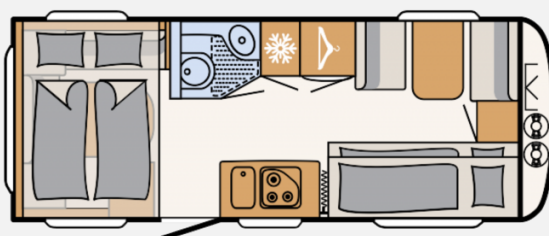

Exposé

Dethleffs c' go up 525 KR

24.899,- €

MwSt. ausweisbar

Fahrzeug

Grundriss

Technische Daten

Modell-/Baujahr	2023
Anzahl Schlafplätze	7
Gesamtlänge	623 cm
Gesamtbreite	230 cm
Höhe	271 cm
Innenhöhe	208 cm
Umlaufmaß	1040 cm
Aufbaulänge	623 cm
techn. zul. Gesamtmasse	1800 kg
Infrastruktur	WC
Liegeflächen	Bug (205x75) Bug (200x75) Bug (175x90- 80) Heck (200x145) Heck (212x170- 160)
Heizung	S 3004
Kühlschrankvolumen	137 l
Gefriervolumen	15 l
Wasservorrat	44 l
Abwassertankvolumen	23 l