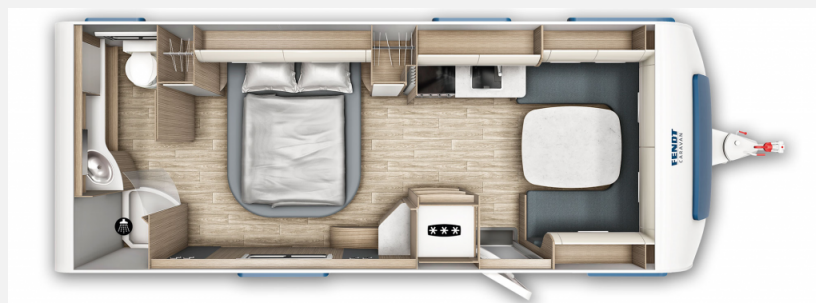

## Fendt Tendenza 650 SFD

**38.600,- €**

MwSt. ausweisbar

Fahrzeug

Grundriss

**Technische Daten**

<b>Modell-/Baujahr</b>	2024
<b>Anzahl der Achsen</b>	2
<b>Anzahl Schlafplätze</b>	4
<b>Gesamtlänge</b>	855 cm
<b>Gesamtbreite</b>	250 cm
<b>Höhe</b>	265 cm
<b>Innenhöhe</b>	198 cm
<b>Umlaufmaß</b>	1126 cm
<b>Aufbaulänge</b>	741 cm
<b>Masse in fahrber. Zustand</b>	1741 kg
<b>techn. zul. Gesamtmasse</b>	2500 kg
<b>Zuladung</b>	759 kg
<b>Liegeflächen</b>	Bug (162 / 151 x 230) Mitte (190 x 150)
<b>Heizung</b>	Truma Combi 6
<b>Kühlschrankvolumen</b>	177 l
<b>Wasservorrat</b>	45 l
<b>Abwassertankvolumen</b>	24 l
<b>Polster</b>	Valencia
	Rundsitzgruppe
	Doppelbett quer

## Beschreibung

Fendt Tendenza 650 SFD Modell 2024 mit einem Queensbett, einer schönen Küchenzeile mit Backofen plus Grillfunktion, einer gemütlichen Rundsitzgruppe und einem Heckbad, Polster Valencia

Natürlich hat auch diese Baureihe wieder die umfangreiche Grundausstattung wie Antischlingerkupplung, Auflaufbremssystem mit automatischer Bremsnachstellung, Ein-Schlüssel-Schließsystem, Ausstellfenster doppelt verglast und getönt, Beleuchtung LED, Lattenroste mit vollflexiblen und dauerelastischen Gelenkbrücken sowie Härteeinstellung, Komfortschaummatratze, PVC-Bodenbelag, Teppichboden gekettelt, Staukästen mit Soft-Close-Scharnieren, TV-Kabelverlegung, Slim-Tower-Kompressor-Kühlschrank, Fliegenschutztür, Alufelgen uvm.,