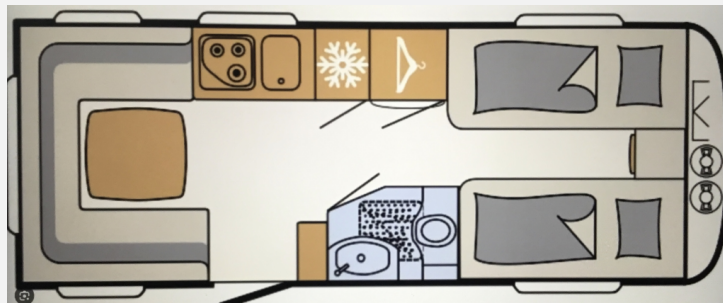

Exposé

Dethleffs Camper 510 ER

24.000,- €

Fahrzeug

Grundriss

Technische Daten

Modell-/Baujahr	2020
Anzahl Schlafplätze	4
Gesamtlänge	7659 cm
Gesamtbreite	2300 cm
Höhe	2645 cm
techn. zul. Gesamtmasse	1800 kg
Zuladung	500 kg
Infrastruktur	WC Küche
	Mittelsitzgruppe, Seitensitzgruppe
	Einzelbett, Doppelbett längs

Auflastung 1.800 kg

Wohnwelt Catania

Bettumbau EB zu DB

Duschpaket

Heki 2 Dachhaube

Wohnraumtür mit Fenster

Bugfenster

Stauraumklappe vorn links