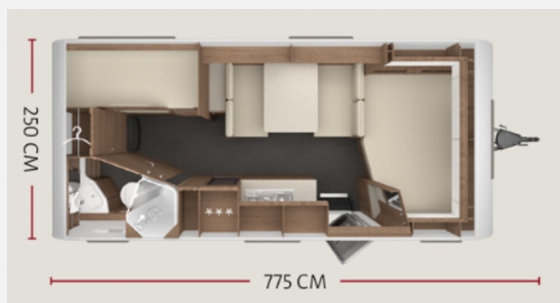

Exposé

Tabbert Senara 550 DMK 2.3 - IC

31.390,- €

MwSt. ausweisbar

Fahrzeug

Grundriss

Technische Daten

Modell-/Baujahr	2024
Anzahl Schlafplätze	4
Gesamtlänge	775 cm
Gesamtbreite	232 cm
Höhe	260 cm
Umlaufmaß	1023 cm
Masse in fahrber. Zustand	1379 kg
techn. zul. Gesamtmasse	2000 kg
Zuladung	621 kg
Kühlschrankvolumen	133.00 l
Wasservorrat	45 l
Polster	Active Silver Star
	Etagenbett, Doppel-/franz. Bett

Beschreibung

- Serviceklappe 100 x 40,5 cm, Bug links
- Aufbau tür: TABBERT PREMIUM
- Senara Plus Paket IC Seitenwände in Glattblech Auflastung auf 2.000 kg Deichselabdeckung Leichtmetallräder 17" ? Monoachser, Kristallsilber im exklusiven TABBERT Design Insektenschutztür Midi Heki70x50 cm, mit Insektenschutz und Verdunklung TABBERT Komfort Schlafsystem mit flexiblem Tellerrost und Matratze mit WaterGEL-Auflage Vorzeltleuchte mit Bewegungsmelder Beleuchtete Einstiegsstufe Stimmungsvolle Ambientebeleuchtung
- AL-KO Big Foot
- TRUMA DuoControl CS (inkl. Gasfilter)
- Aufklappbare Arbeitsplattenverlängerung an der Küche
- Abwassertank 25 Liter, rollbar
- Füllstandsanzeige für Frischwassertank
- Auszug/Verbreiterung für Bettumbau inkl. Ausgleichspolster
- Etagenbett (2-fach) mit Umbaumöglichkeit unteres Bett zu Sitzgruppe, inkl. Garagentüre 100 x 120 cm, mit Rahmenfenster inkl. Verdunklung und Insektenschutz
- Polster: ACTIVE SILVER STAR