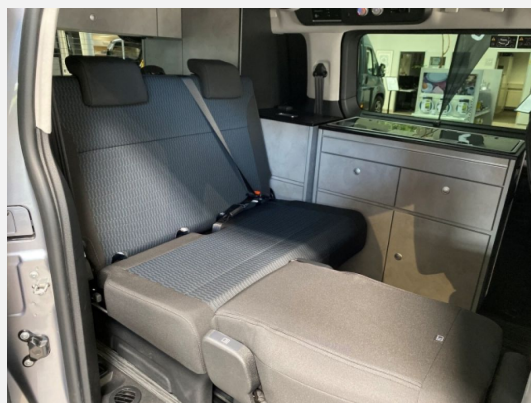

Verkäufer

Autohaus Zobjack GmbH & Co. KG
Frau Jessica Zobjack
Österreicher Str. 93
01279 Dresden

☎ 0351 - 25 44 90

✉ jessica.zobjack@zobjack.de