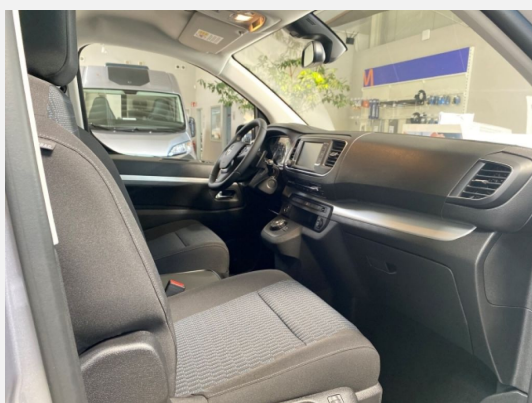

Verkäufer

Autohaus Zobjack GmbH & Co. KG
Frau Jessica Zobjack
Österreicher Str. 93
01279 Dresden

☎ 0351 - 25 44 90

✉ jessica.zobjack@zobjack.de